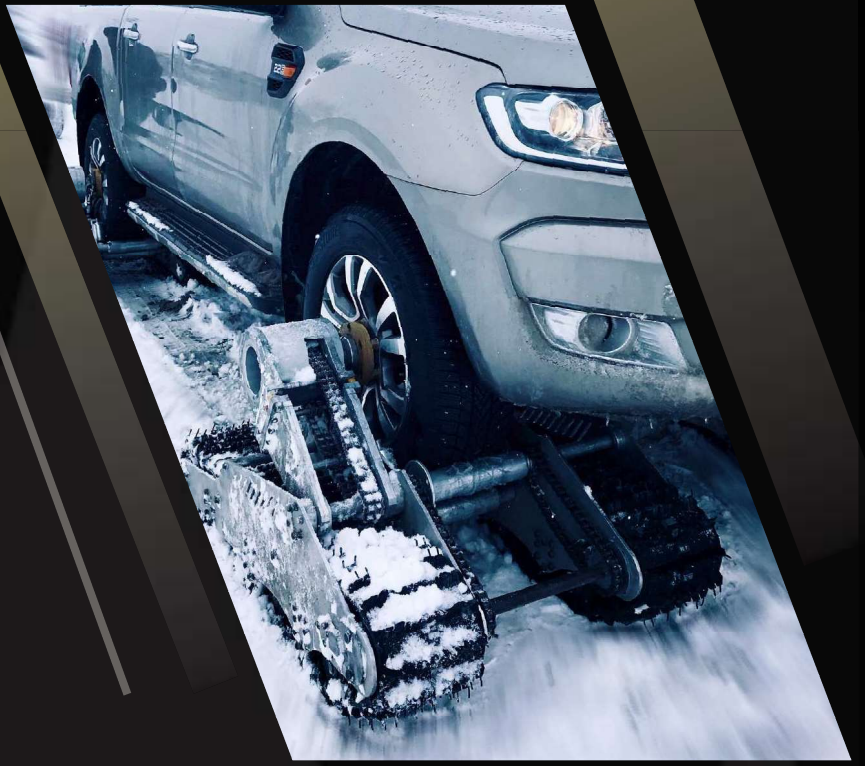

# P T - 07

GERRIDAE

Yurt dışındaki muadil ürünlere kıyasla aracın tekerleri sökülmeden janta takılabilmektedir.

PLT-7 çift palet sistemi tasarlanmıştır, çekiş ve denge konusunu kolaylık sağlamaktadır.