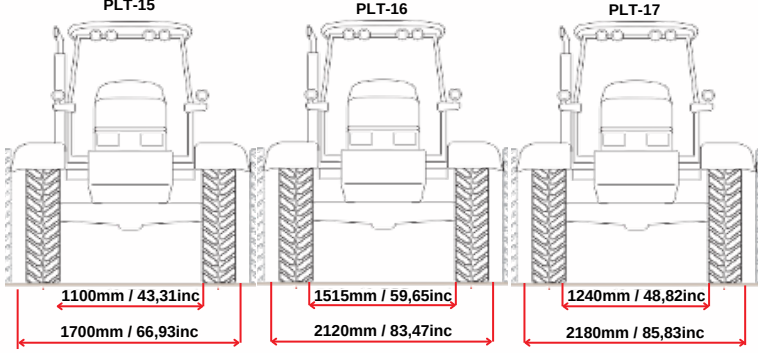

PT-16

DAR

BATMADAN SÜRÜŞÜN KEYFİNİ ÇIKARIN

Palet sistemleri, tarım arazilerinde zorlu zemin koşullarında bile batmadan ve güvenle hareket etmenizi sağlar. Yüksek çekiş gücü ve geniş yüzey teması sayesinde, yumuşak topraklarda, çamurlu alanlarda ve sulama sonrası ıslak tarlalarda üstün bir performans sunar. Ağırlığı daha geniş bir alana yayarak, makinenizin zemine batmasını önler ve stabil sürüş sağlar. Bu, tarla koşullarında verimliliğinizi artırarak işlerinizi daha hızlı ve etkili bir şekilde tamamlamanıza olanak tanır. Zorlu arazi koşullarındaki sürüşlerinizde yakıt verimliliği sağlar.

TOPRAK VERİMLİLİĞİNİZİ ZİRVEYE ÇIKARIN

Palet sistemleri, düşük toprak sıkışması ile tarımsal arazilerin verimliliğini en üst düzeye çıkarır. Bitki kökleri için daha iyi hava ve su geçirgenliği sağlayarak, bitki büyümesini ve gelişimini destekler. Bu sayede, mahsulleriniz daha güçlü kök sistemleri geliştirir ve besin alımı artar. Ayrıca, paletlerin geniş yüzey teması, toprağın doğal yapısını koruyarak erozyonu önler ve tarım alanlarınızın uzun vadede sağlıklı kalmasını sağlar. Tarım faaliyetlerinin yoğunluğuna rağmen dayanıklı ve uzun ömürlü kauçuk bileşenler sayesinde bakım ihtiyacını en aza indirir, toprağınızı korur ve sürdürülebilir bir tarım için mükemmel bir çözüm sunar.

PLT-16

TEKNİK ÖZELLİKLER

A	12 in 300 mm
B	69,70 in 1770 mm
C	61,20 in 1554 mm
D	40,55 in 1030 mm
E	17,72 in Ø450 mm
F	9,65 in Ø245 mm
G	12 in 300 mm
H	53,55 in 1360 mm
I	48,23 in 1225 mm
J	32,48 in 825 mm
K	17,72 in Ø450 mm
L	9,65 in Ø245 mm
Toplam Yüzey Temas Alanı	4 Teker Set Olarak 1,2m ² 1860in ²